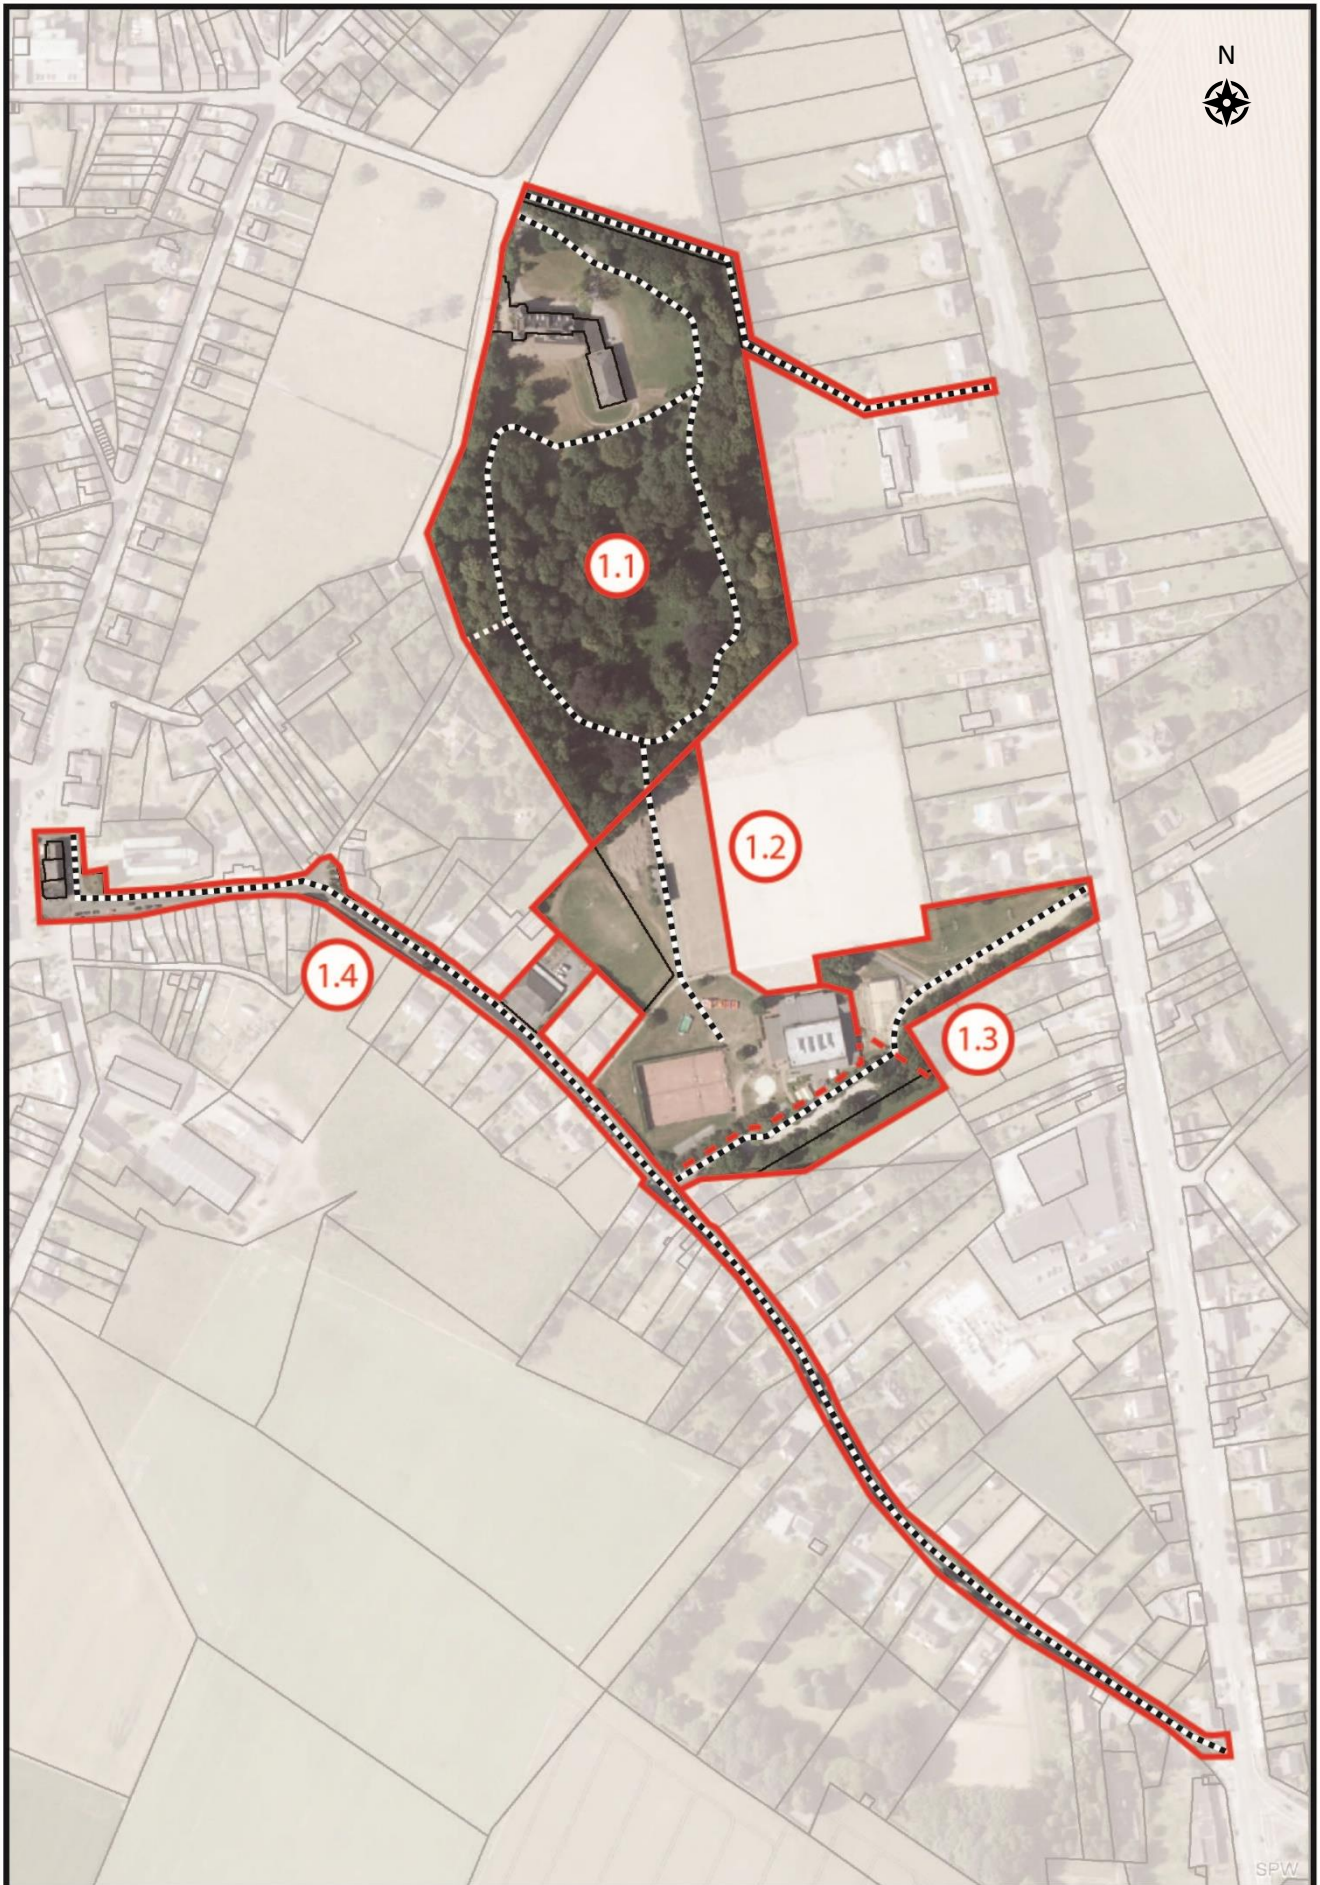

IMBRICATION DES 4 PREMIÈRES FICHES PROJETS DU LOT 1

Périmètre des projets

Cheminement lent à améliorer ou à créer

Aménagement du Parc de Dobbeleer

Créer au complexe sportif un espace convivial intergénérationnel autour d'une aire de jeux et un cheminement vers le parc de Dobbeleer

Créer un espace polyvalent complémentaire au complexe sportif et un cheminement d'accès entre la N5 et la rue J-B Loriaux

Créer un lieu d'activités citoyennes et de services avec un cheminement lent vers la N5 et le centre administratif